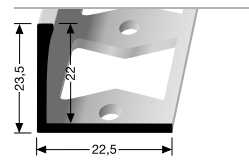

LÄNGE LENGTH  
2,50 m

**304 G**  
DOPPEL-K PROFILE  
PERFORATED EDGE TRIM

LÄNGE LENGTH  
2,50 m

**306 G**  
DOPPEL-K PROFILE  
PERFORATED EDGE TRIM

LÄNGE LENGTH  
2,50 m

**309 G**  
DOPPEL-K PROFILE  
PERFORATED EDGE TRIM