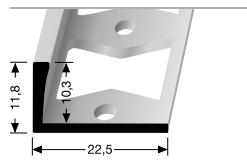

LÄNGE LENGTH
2,50 m

304 G
DOPPEL-K PROFILE
PERFORATED EDGE TRIM