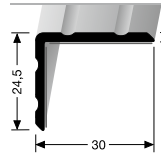

# Winkel- und Treppenkantenprofile

## Angle edges and stair nosings

**236 SK**  
WINKELPROFIL  
ANGLE EDGE

LÄNGE LENGTH  
0,90 m / 1,00 m / 2,70 m / 3,00 m

**235 SK**  
WINKELPROFIL  
ANGLE EDGE

LÄNGE LENGTH  
1,00 m / 3,00 m

**237 SK**  
WINKELPROFIL  
ANGLE EDGE

LÄNGE LENGTH  
0,90 m / 1,00 m / 2,70 m / 3,00 m

**234 SK**  
WINKELPROFIL  
ANGLE EDGE

LÄNGE LENGTH  
1,00 m / 2,50 m / 2,70 m / 3,00 m / 5,00 m

**845**  
TREPPENKANTENPROFIL  
STAIR NOSING

LÄNGE LENGTH  
3,00 m