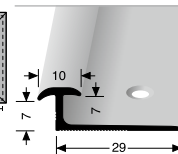

297 R
REVISIONSRAHMEN
FLOOR ACCESS COVER FRAME

LÄNGE LENGTH
0,60 m x 0,60 m