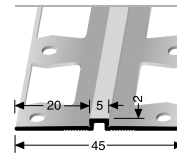

## Wall and wallpaper profiles

© Klibert®

**150 U**  
AUSSENECKE  
EXTERIOR CORNER

LÄNGE LENGTH  
2,70 m

**150 G**  
AUSSENECKE  
EXTERIOR CORNER

LÄNGE LENGTH  
2,70 m

**155 U**  
AUSSENECKE  
EXTERIOR CORNER

LÄNGE LENGTH  
2,70 m

**155 G**  
AUSSENECKE  
EXTERIOR CORNER

LÄNGE LENGTH  
2,70 m

**160 U**  
INNENECKE  
INTERIOR CORNER

LÄNGE LENGTH  
2,70 m

**160 G**  
INNENECKE  
INTERIOR CORNER

LÄNGE LENGTH  
2,70 m

**170 U**  
VERBINDER  
CONNECTOR

LÄNGE LENGTH  
2,70 m

**170 G**  
VERBINDER  
CONNECTOR

LÄNGE LENGTH  
2,70 m

**299 U**  
ABSCHLUSSPROFIL  
EDGE TRIM

LÄNGE LENGTH  
2,50 m

**299 G**  
DOPPEL-K PROFILE  
PERFORATED EDGE TRIM