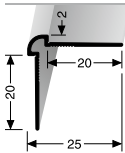

© Klibert®

150 U
AUSSENECKE
EXTERIOR CORNER