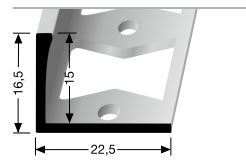

LÄNGE LENGTH  
2,50 m

**302 G**  
DOPPEL-K PROFILE  
PERFORATED EDGE TRIM

LÄNGE LENGTH  
2,50 m

**307 G**  
DOPPEL-K PROFILE  
PERFORATED EDGE TRIM

LÄNGE LENGTH  
2,50 m

**303 G**  
DOPPEL-K PROFILE  
PERFORATED EDGE TRIM

LÄNGE LENGTH  
2,50 m

**304 G**  
DOPPEL-K PROFILE  
PERFORATED EDGE TRIM

LÄNGE LENGTH  
2,50 m

**306 G**  
DOPPEL-K PROFILE  
PERFORATED EDGE TRIM

LÄNGE LENGTH  
2,50 m

**309 G**  
DOPPEL-K PROFILE  
PERFORATED EDGE TRIM