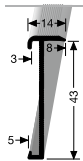

## Angle edges and stair nosings

**236 SK**  
WINKELPROFIL  
ANGLE EDGE

LÄNGE LENGTH  
0,90 m / 1,00 m / 2,70 m / 3,00 m

**235 SK**  
WINKELPROFIL  
ANGLE EDGE

LÄNGE LENGTH  
1,00 m / 3,00 m

**237 SK**  
WINKELPROFIL  
ANGLE EDGE

LÄNGE LENGTH  
0,90 m / 1,00 m / 2,70 m / 3,00 m

**234 SK**  
WINKELPROFIL  
ANGLE EDGE

LÄNGE LENGTH  
1,00 m / 2,50 m / 2,70 m / 3,00 m / 5,00 m

**845**  
TREPPENKANTENPROFIL  
STAIR NOSING

LÄNGE LENGTH  
3,00 m