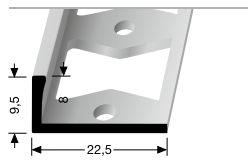

LÄNGE LENGTH  
2,50 m

**302 G**  
DOPPEL-K PROFILE  
PERFORATED EDGE TRIM

LÄNGE LENGTH  
2,50 m

**307 G**  
DOPPEL-K PROFILE  
PERFORATED EDGE TRIM

LÄNGE LENGTH  
2,50 m

**303 G**  
DOPPEL-K PROFILE  
PERFORATED EDGE TRIM