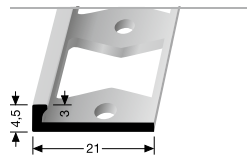

## Perforated edge trims

**299 G**  
DOPPEL-K PROFILE  
PERFORATED EDGE TRIM

LÄNGE LENGTH  
2,50 m

**299 U**  
ABSCHLUSSPROFIL  
EDGE TRIM

LÄNGE LENGTH  
2,50 m

**301 G**  
DOPPEL-K PROFILE  
PERFORATED EDGE TRIM