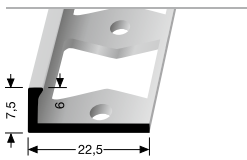

LÄNGE LENGTH
2,50 m

307 G
DOPPEL-K PROFILE
PERFORATED EDGE TRIM