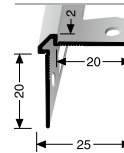

## Wall and wallpaper profiles

© Klibert®

**150 U**  
AUSSENECKE  
EXTERIOR CORNER

LÄNGE LENGTH  
2,70 m

**150 G**  
AUSSENECKE  
EXTERIOR CORNER

LÄNGE LENGTH  
2,70 m

**155 U**  
AUSSENECKE  
EXTERIOR CORNER

LÄNGE LENGTH  
2,70 m

**155 G**  
AUSSENECKE  
EXTERIOR CORNER

LÄNGE LENGTH  
2,70 m

**160 U**  
INNENECKE  
INTERIOR CORNER

LÄNGE LENGTH  
2,70 m

**160 G**  
INNENECKE  
INTERIOR CORNER

LÄNGE LENGTH  
2,70 m