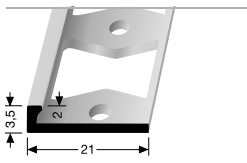

299 G
DOPPEL-K PROFILE
PERFORATED EDGE TRIM