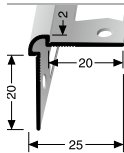

## Wall and wallpaper profiles

© Klibert®

**150 U**  
AUSSENECKE  
EXTERIOR CORNER

LÄNGE LENGTH  
2,70 m

**150 G**  
AUSSENECKE  
EXTERIOR CORNER

LÄNGE LENGTH  
2,70 m

**155 U**  
AUSSENECKE  
EXTERIOR CORNER

LÄNGE LENGTH  
2,70 m

**155 G**  
AUSSENECKE  
EXTERIOR CORNER

LÄNGE LENGTH  
2,70 m

**160 U**  
INNENECKE  
INTERIOR CORNER

LÄNGE LENGTH  
2,70 m

**160 G**  
INNENECKE  
INTERIOR CORNER

LÄNGE LENGTH  
2,70 m