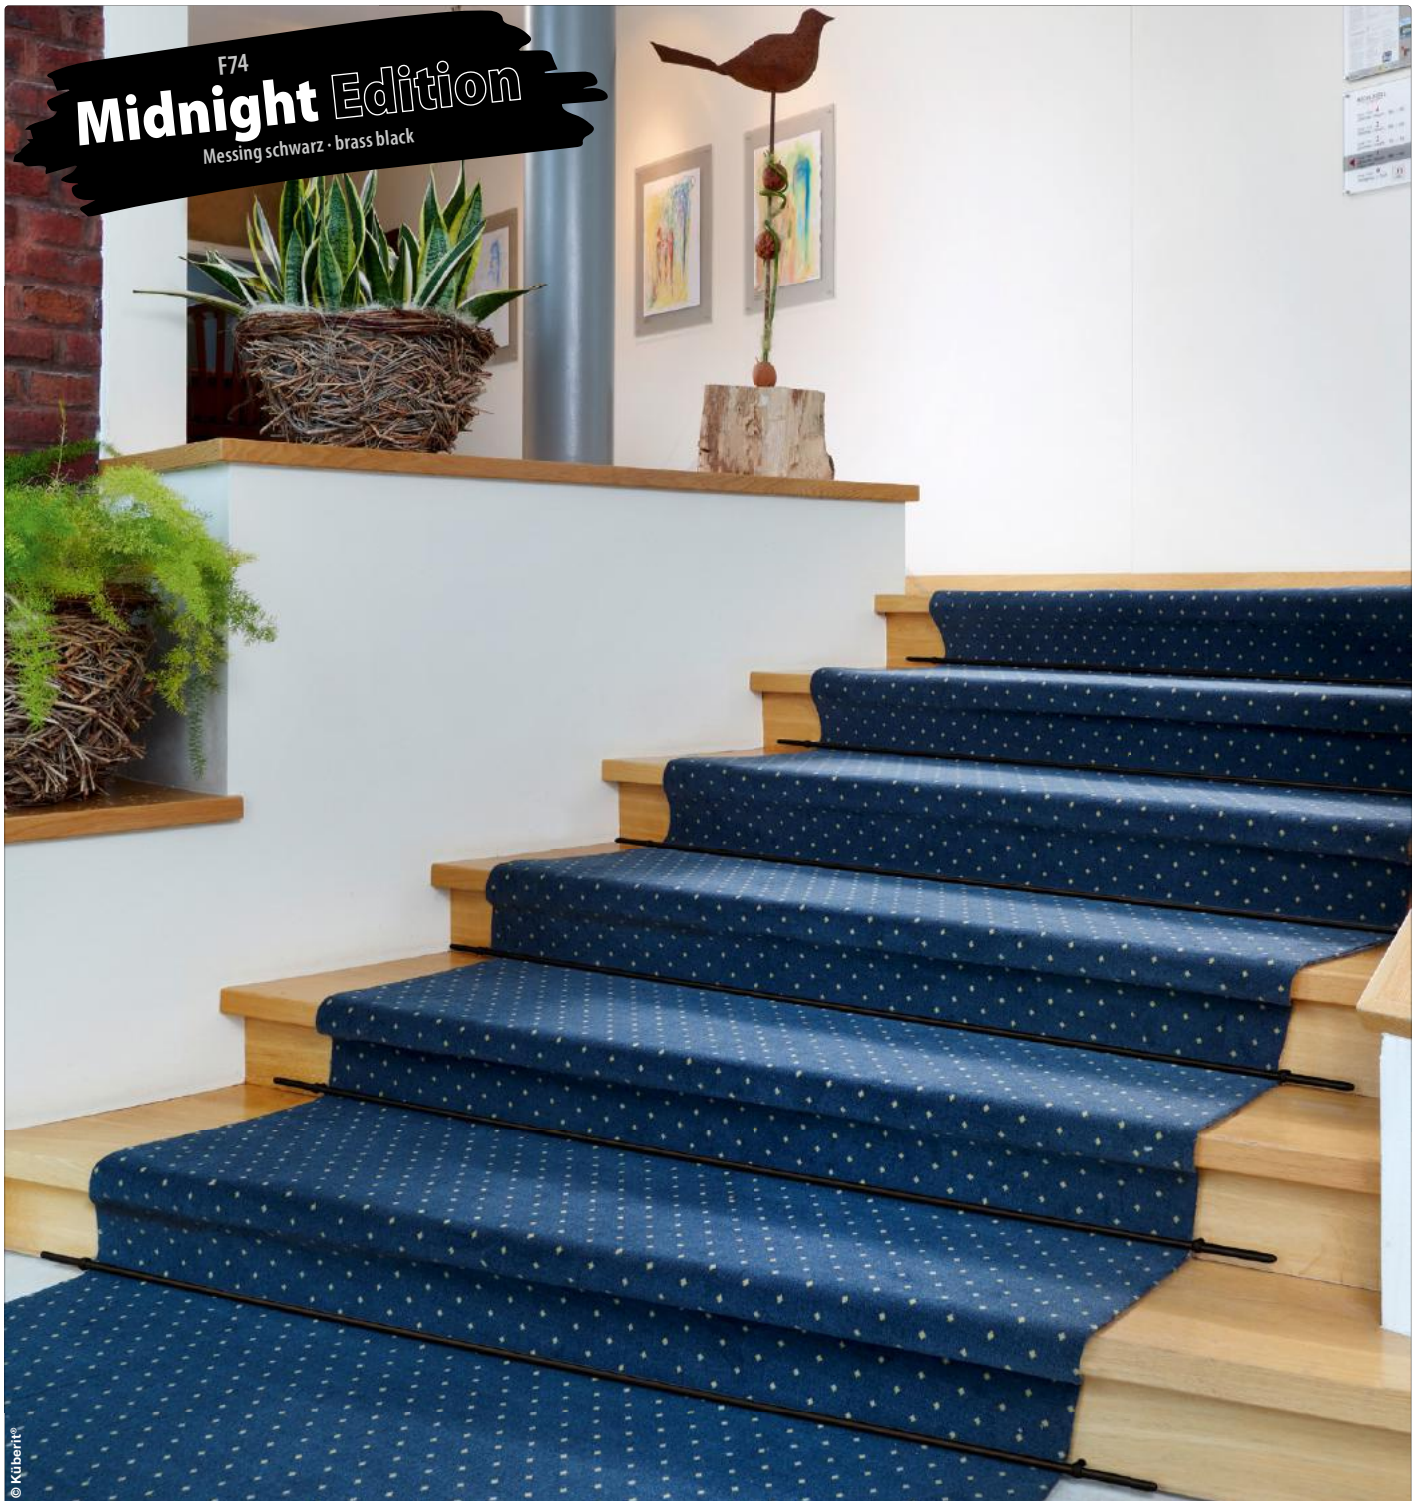

Treppenstangen mit Eichelknöpfen

Stairrods with endstops

© Küberit®

ø = 9/11/13 mm

LÄNGE LENGTH
60 / 65 / 70 / 75 / 80 / 90 / 100 cm

ø = 9/11/13 mm

mit eingeklebter Stockschraube
with glued stair bolt

ø = 9/11/13 mm

seitlich offen, mit 40 Schrauben
laterally open, with 40 screws