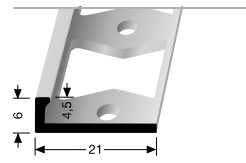

LÄNGE LENGTH
2,50 m

302 G
DOPPEL-K PROFILE
PERFORATED EDGE TRIM