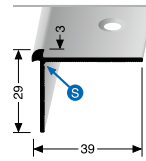

LÄNGE LENGTH  
0,90 m / 1,00 m / 2,70 m / 3,00 m

**234 SK**  
WINKELPROFIL  
ANGLE EDGE

LÄNGE LENGTH  
1,00 m / 2,50 m / 2,70 m / 3,00 m / 5,00 m

**845**  
TREPPENKANTENPROFIL  
STAIR NOSING

LÄNGE LENGTH  
3,00 m

**844 WS**  
TREPPENKANTENPROFIL  
STAIR NOSING

LÄNGE LENGTH  
3,00 m

**846**  
TREPPENKANTENPROFIL  
STAIR NOSING

LÄNGE LENGTH  
3,00 m

**847**  
TREPPENKANTENPROFIL  
STAIR NOSING

LÄNGE LENGTH  
3,00 m

**871**  
TREPPENKANTENPROFIL  
STAIR NOSING