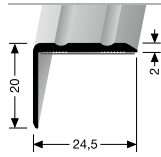

# Winkel- und Treppenkantenprofile

## Angle edges and stair nosings

**236 SK**  
WINKELPROFIL  
ANGLE EDGE

LÄNGE LENGTH  
0,90 m / 1,00 m / 2,70 m / 3,00 m

**235 SK**  
WINKELPROFIL  
ANGLE EDGE

LÄNGE LENGTH  
1,00 m / 3,00 m

**237 SK**  
WINKELPROFIL  
ANGLE EDGE

LÄNGE LENGTH  
0,90 m / 1,00 m / 2,70 m / 3,00 m

**234 SK**  
WINKELPROFIL  
ANGLE EDGE

LÄNGE LENGTH  
1,00 m / 2,50 m / 2,70 m / 3,00 m / 5,00 m

**845**  
TREPPENKANTENPROFIL  
STAIR NOSING

LÄNGE LENGTH  
3,00 m