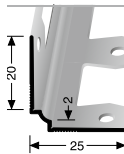

LÄNGE LENGTH  
2,70 m

**155 G**  
AUSSENECKE  
EXTERIOR CORNER

LÄNGE LENGTH  
2,70 m

**160 U**  
INNENECKE  
INTERIOR CORNER

LÄNGE LENGTH  
2,70 m

**160 G**  
INNENECKE  
INTERIOR CORNER

LÄNGE LENGTH  
2,70 m

**170 U**  
VERBINDER  
CONNECTOR

LÄNGE LENGTH  
2,70 m

**170 G**  
VERBINDER  
CONNECTOR

LÄNGE LENGTH  
2,70 m

**299 U**  
ABSCHLUSSPROFIL  
EDGE TRIM

LÄNGE LENGTH  
2,50 m

**299 G**  
DOPPEL-K PROFILE  
PERFORATED EDGE TRIM