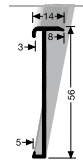

## Angle edges and stair nosings

**236 SK**  
WINKELPROFIL  
ANGLE EDGE

LÄNGE LENGTH  
0,90 m / 1,00 m / 2,70 m / 3,00 m

**235 SK**  
WINKELPROFIL  
ANGLE EDGE

LÄNGE LENGTH  
1,00 m / 3,00 m

**237 SK**  
WINKELPROFIL  
ANGLE EDGE

LÄNGE LENGTH  
0,90 m / 1,00 m / 2,70 m / 3,00 m

**234 SK**  
WINKELPROFIL  
ANGLE EDGE

LÄNGE LENGTH  
1,00 m / 2,50 m / 2,70 m / 3,00 m / 5,00 m

**845**  
TREPPENKANTENPROFIL  
STAIR NOSING

LÄNGE LENGTH  
3,00 m

**844 WS**  
TREPPENKANTENPROFIL  
STAIR NOSING

LÄNGE LENGTH  
3,00 m

**846**  
TREPPENKANTENPROFIL  
STAIR NOSING

LÄNGE LENGTH  
3,00 m

**847**  
TREPPENKANTENPROFIL  
STAIR NOSING

LÄNGE LENGTH  
3,00 m

**871**  
TREPPENKANTENPROFIL  
STAIR NOSING