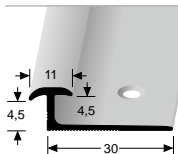

LÄNGE LENGTH  
0,90 m / 2,70 m / 3,00 m

**241 SK**  
ANPASSUNGSPROFIL  
ADAPTING PROFILE

LÄNGE LENGTH  
0,90 m / 2,70 m / 3,00 m

**245 SK**  
ANPASSUNGSPROFIL  
ADAPTING PROFILE

LÄNGE LENGTH  
0,90 m / 2,70 m

**247 SK**  
ANPASSUNGSPROFIL  
ADAPTING PROFILE

LÄNGE LENGTH  
0,90 m / 1,00 m / 2,70 m / 3,00 m

**248 SK**  
ANPASSUNGSPROFIL  
ADAPTING PROFILE

LÄNGE LENGTH  
1,00 m / 2,70 m / 3,00 m

**355**  
ABSCHLUSSPROFIL  
EDGE TRIM

LÄNGE LENGTH  
2,50 m

**365**  
ABSCHLUSSPROFIL  
EDGE TRIM

LÄNGE LENGTH  
3,00 m

**345**  
EINFASSPROFIL  
EDGE TRIM

LÄNGE LENGTH  
3,00 m

**294**  
EINFASSPROFIL  
EDGE TRIM

LÄNGE LENGTH  
2,50 m / 5,00 m