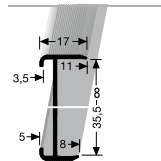

## Angle edges and stair nosings

**236 SK**  
WINKELPROFIL  
ANGLE EDGE

LÄNGE LENGTH  
0,90 m / 1,00 m / 2,70 m / 3,00 m

**235 SK**  
WINKELPROFIL  
ANGLE EDGE

LÄNGE LENGTH  
1,00 m / 3,00 m

**237 SK**  
WINKELPROFIL  
ANGLE EDGE

LÄNGE LENGTH  
0,90 m / 1,00 m / 2,70 m / 3,00 m

**234 SK**  
WINKELPROFIL  
ANGLE EDGE

LÄNGE LENGTH  
1,00 m / 2,50 m / 2,70 m / 3,00 m / 5,00 m

**845**  
TREPPENKANTENPROFIL  
STAIR NOSING

LÄNGE LENGTH  
3,00 m

**844 WS**  
TREPPENKANTENPROFIL  
STAIR NOSING

LÄNGE LENGTH  
3,00 m

**846**  
TREPPENKANTENPROFIL  
STAIR NOSING

LÄNGE LENGTH  
3,00 m

**847**  
TREPPENKANTENPROFIL  
STAIR NOSING

LÄNGE LENGTH  
3,00 m

**871**  
TREPPENKANTENPROFIL  
STAIR NOSING