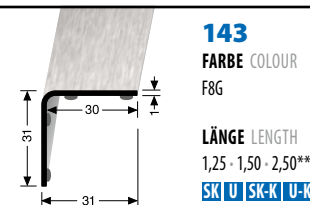

276 U
FARBE COLOUR
F8G
LÄNGE LENGTH
2,50
U

AUSSENWINKEL, 3-fach gekantet
EXTERIOR ANGLE, 3-side edged

172
FARBE COLOUR
F8G
LÄNGE LENGTH
1,25 · 1,50 · 2,50**
SK U SK-K U-K

AUSSENWINKEL, 3-fach gekantet
EXTERIOR ANGLE, 3-side edged

174
FARBE COLOUR
F8G
LÄNGE LENGTH
1,25 · 1,50 · 2,50**
SK U SK-K U-K

AUSSENWINKEL
EXTERIOR ANGLE

542 U
FARBE COLOUR
F8G
LÄNGE LENGTH
2,50
U

AUSSENWINKEL
EXTERIOR ANGLE

543 U
FARBE COLOUR
F8G
LÄNGE LENGTH
2,50
U

AUSSENWINKEL
EXTERIOR ANGLE

142
FARBE COLOUR
F8G
LÄNGE LENGTH
1,25 · 1,50 · 2,50**
SK U SK-K U-K

AUSSENWINKEL
EXTERIOR ANGLE

143
FARBE COLOUR
F8G
LÄNGE LENGTH
1,25 · 1,50 · 2,50**
SK U SK-K U-K

* F15 nur in 2,50 m erhältlich! - F15 only available in 2.50 m!
** Krone auf Anfrage lieferbar! - Crown available on request!