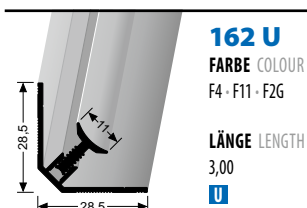

KOMBI INNEN- UND AUSSENECKE
INTERIOR/EXTERIOR CORNER

ABSCHLUSSPROFIL
BORDER PROFILE

FÜR 6,5 BIS ZU 9,5 mm BELÄGE · FOR 6,5 UP TO 9,5 mm COVERINGS

2-TEILIGER CLIP-VERBINDER
2-PART CLIP CONNECTOR

2-TEILIGE CLIP-INNENECKE
2-PART CLIP INTERIOR CORNER