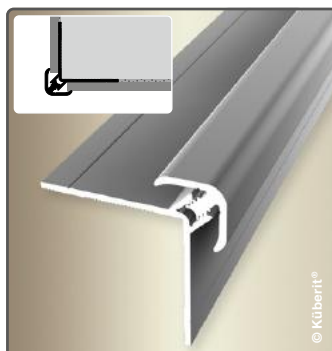

Neue Design-Wandprofile aus Aluminium

New designer wall profiles made of aluminium

FÜR 3 BIS ZU 5 MM BELÄGE · FOR 3 – 5 MM COVERINGS

ABSCHLUSSPROFIL
BORDER PROFILE

ABSCHLUSSPROFIL
BORDER PROFILE

PLATTENSTOSS-SCHIENE
PANEL JOINT RAIL

2-TEILIGER CLIP-VERBINDER
2-PART CLIP CONNECTOR

2-TEILIGE CLIP-AUSSENECKE
2-PART CLIP EXTERIOR CORNER

2-TEILIGE CLIP-INNENECKE
2-PART CLIP INTERIOR CORNER

Badsanierung mit Küberit Design-Wandprofile

Für die Badrenovierung z.B. mit HPL-Schichtstoffplatten oder für Aluminium-Verbundsysteme haben wir ein Design-Wandprofilesortiment entwickelt, das die Montage der Platten und die Arbeiten an den Stößen und Kanten wesentlich erleichtert. Das Ergebnis sind fugenlose, pflegeleichte Oberflächen, die die Hygiene verbessern sowie die Schmutz- und Schimmelbildung verhindern. Die bewährte Profiltechnik von Küberit wird vom Boden auf die Wand fortgeführt.