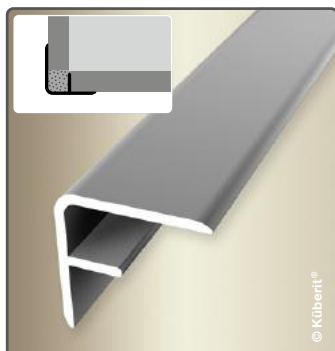

H-VERBINDER
H CONNECTOR

KOMBI INNEN- UND AUSSENECKE
INTERIOR/EXTERIOR CORNER

U-ABSCHLUSSPROFIL
U BORDER PROFILE

L-ABSCHLUSSPROFIL
L BORDER PROFILE

FÜR BIS ZU 7,5 | 8,0 mm BELÄGE · FOR UP TO 7,5 | 8,0 mm COVERINGS

KOMBI INNEN- UND AUSSENECKE
INTERIOR/EXTERIOR CORNER

ABSCHLUSSPROFIL
BORDER PROFILE

FÜR 6,5 BIS ZU 9,5 mm BELÄGE · FOR 6,5 UP TO 9,5 mm COVERINGS

2-TEILIGER CLIP-VERBINDER
2-PART CLIP CONNECTOR

2-TEILIGE CLIP-INNENECKE
2-PART CLIP INTERIOR CORNER