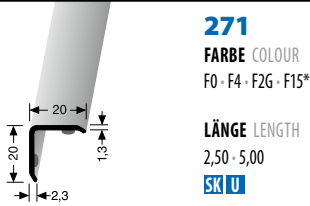

... und unsere Eckschutzwinkel

... and our corner guards

AUSSENWINKEL
EXTERIOR ANGLE

271
FARBE COLOUR
F0 · F4 · F2G · F15*
LÄNGE LENGTH
2,50 · 5,00
SK U