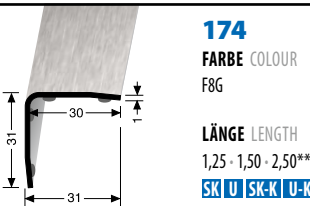

AUSSENWINKEL
EXTERIOR ANGLE

275
FARBE COLOUR
F0 · F4 · F2G
LÄNGE LENGTH
2,50 · 5,00
SK U

INNENWINKEL
INTERIOR ANGLE

283
FARBE COLOUR
F0 · F4 · F2G
LÄNGE LENGTH
2,50 · 5,00
SK U

AUSSENWINKEL, 3-fach gekantet
EXTERIOR ANGLE, 3-side edged

272 U
FARBE COLOUR
F8G
LÄNGE LENGTH
2,50
U

AUSSENWINKEL, 3-fach gekantet
EXTERIOR ANGLE, 3-side edged

274 U
FARBE COLOUR
F8G
LÄNGE LENGTH
2,50
U

AUSSENWINKEL, 3-fach gekantet
EXTERIOR ANGLE, 3-side edged

276 U
FARBE COLOUR
F8G
LÄNGE LENGTH
2,50
U

AUSSENWINKEL, 3-fach gekantet
EXTERIOR ANGLE, 3-side edged

172
FARBE COLOUR
F8G
LÄNGE LENGTH
1,25 · 1,50 · 2,50**
SK U SK-K U-K

AUSSENWINKEL, 3-fach gekantet
EXTERIOR ANGLE, 3-side edged