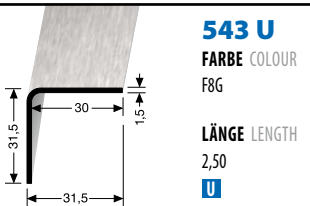

276 U
FARBE COLOUR
F8G
LÄNGE LENGTH
2,50
U

AUSSENWINKEL, 3-fach gekantet
EXTERIOR ANGLE, 3-side edged

172
FARBE COLOUR
F8G
LÄNGE LENGTH
1,25 · 1,50 · 2,50**
SK U SK-K U-K

AUSSENWINKEL, 3-fach gekantet
EXTERIOR ANGLE, 3-side edged

174
FARBE COLOUR
F8G
LÄNGE LENGTH
1,25 · 1,50 · 2,50**
SK U SK-K U-K

AUSSENWINKEL
EXTERIOR ANGLE

542 U
FARBE COLOUR
F8G
LÄNGE LENGTH
2,50
U

AUSSENWINKEL
EXTERIOR ANGLE

543 U
FARBE COLOUR
F8G
LÄNGE LENGTH
2,50
U