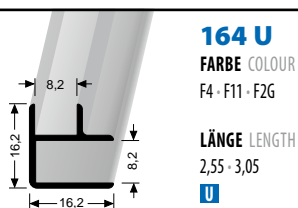

H-VERBINDER
H CONNECTOR

KOMBI INNEN- UND AUSSENECKE
INTERIOR/EXTERIOR CORNER

U-ABSCHLUSSPROFIL
U BORDER PROFILE

L-ABSCHLUSSPROFIL
L BORDER PROFILE

FÜR BIS ZU 7,5 | 8,0 mm BELÄGE · FOR UP TO 7,5 | 8,0 mm COVERINGS