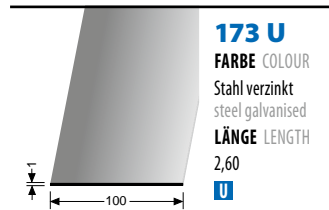

Neue Design-Wandprofile aus Aluminium

New designer wall profiles made of aluminium

FÜR 3 BIS ZU 5 MM BELÄGE · FOR 3 – 5 MM COVERINGS

ABSCHLUSSPROFIL
BORDER PROFILE

ABSCHLUSSPROFIL
BORDER PROFILE

PLATTENSTOSS-SCHIENE
PANEL JOINT RAIL