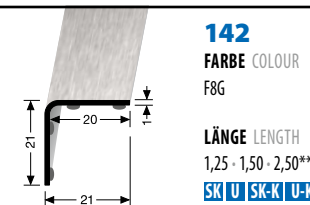

276 U
FARBE COLOUR
F8G
LÄNGE LENGTH
2,50
U

AUSSENWINKEL, 3-fach gekantet
EXTERIOR ANGLE, 3-side edged

172
FARBE COLOUR
F8G
LÄNGE LENGTH
1,25 · 1,50 · 2,50**
SK U SK-K U-K

AUSSENWINKEL, 3-fach gekantet
EXTERIOR ANGLE, 3-side edged

174
FARBE COLOUR
F8G
LÄNGE LENGTH
1,25 · 1,50 · 2,50**
SK U SK-K U-K

AUSSENWINKEL
EXTERIOR ANGLE

542 U
FARBE COLOUR
F8G
LÄNGE LENGTH
2,50
U

AUSSENWINKEL
EXTERIOR ANGLE

543 U
FARBE COLOUR
F8G
LÄNGE LENGTH
2,50
U

AUSSENWINKEL
EXTERIOR ANGLE

142
FARBE COLOUR
F8G
LÄNGE LENGTH
1,25 · 1,50 · 2,50**
SK U SK-K U-K

AUSSENWINKEL
EXTERIOR ANGLE

143
FARBE COLOUR
F8G
LÄNGE LENGTH
1,25 · 1,50 · 2,50**
SK U SK-K U-K

* F15 nur in 2,50 m erhältlich! - F15 only available in 2.50 m!
** Krone auf Anfrage lieferbar! - Crown available on request!