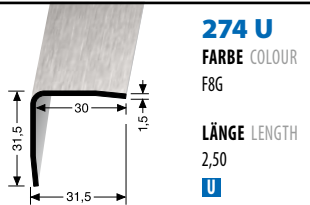

AUSSENWINKEL
EXTERIOR ANGLE

275
FARBE COLOUR
F0 · F4 · F2G
LÄNGE LENGTH
2,50 · 5,00
SK U

INNENWINKEL
INTERIOR ANGLE

283
FARBE COLOUR
F0 · F4 · F2G
LÄNGE LENGTH
2,50 · 5,00
SK U

AUSSENWINKEL, 3-fach gekantet
EXTERIOR ANGLE, 3-side edged

272 U
FARBE COLOUR
F8G
LÄNGE LENGTH
2,50
U

AUSSENWINKEL, 3-fach gekantet
EXTERIOR ANGLE, 3-side edged

274 U
FARBE COLOUR
F8G
LÄNGE LENGTH
2,50
U

AUSSENWINKEL, 3-fach gekantet
EXTERIOR ANGLE, 3-side edged