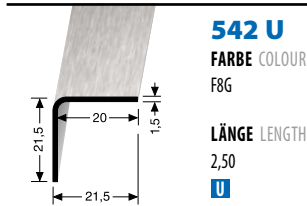

AUSSENWINKEL
EXTERIOR ANGLE

542 U
FARBE COLOUR
F8G
LÄNGE LENGTH
2,50
U