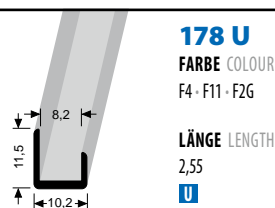

H-VERBINDER
H CONNECTOR

KOMBI INNEN- UND AUSSENECKE
INTERIOR/EXTERIOR CORNER

U-ABSCHLUSSPROFIL
U BORDER PROFILE

L-ABSCHLUSSPROFIL
L BORDER PROFILE

FÜR BIS ZU 7,5 | 8,0 mm BELÄGE · FOR UP TO 7,5 | 8,0 mm COVERINGS