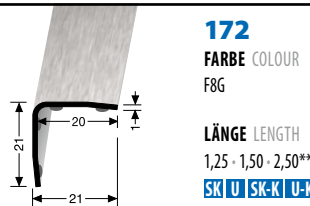

AUSSENWINKEL
EXTERIOR ANGLE

275
FARBE COLOUR
F0 · F4 · F2G
LÄNGE LENGTH
2,50 · 5,00
SK U

INNENWINKEL
INTERIOR ANGLE

283
FARBE COLOUR
F0 · F4 · F2G
LÄNGE LENGTH
2,50 · 5,00
SK U

AUSSENWINKEL, 3-fach gekantet
EXTERIOR ANGLE, 3-side edged

272 U
FARBE COLOUR
F8G
LÄNGE LENGTH
2,50
U

AUSSENWINKEL, 3-fach gekantet
EXTERIOR ANGLE, 3-side edged

274 U
FARBE COLOUR
F8G
LÄNGE LENGTH
2,50
U

AUSSENWINKEL, 3-fach gekantet
EXTERIOR ANGLE, 3-side edged

276 U
FARBE COLOUR
F8G
LÄNGE LENGTH
2,50
U

AUSSENWINKEL, 3-fach gekantet
EXTERIOR ANGLE, 3-side edged

172
FARBE COLOUR
F8G
LÄNGE LENGTH
1,25 · 1,50 · 2,50**
SK U SK-K U-K

AUSSENWINKEL, 3-fach gekantet
EXTERIOR ANGLE, 3-side edged