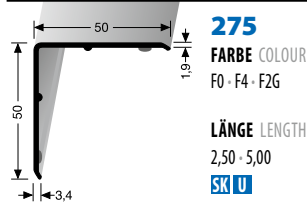

... und unsere Eckschutzwinkel

... and our corner guards

AUSSENWINKEL
EXTERIOR ANGLE

271
FARBE COLOUR
F0 · F4 · F2G · F15*
LÄNGE LENGTH
2,50 · 5,00
SK U

AUSSENWINKEL
EXTERIOR ANGLE

273
FARBE COLOUR
F0 · F4 · F2G · F15*
LÄNGE LENGTH
2,50 · 5,00
SK U

AUSSENWINKEL
EXTERIOR ANGLE

275
FARBE COLOUR
F0 · F4 · F2G
LÄNGE LENGTH
2,50 · 5,00
SK U

INNENWINKEL
INTERIOR ANGLE

283
FARBE COLOUR
F0 · F4 · F2G
LÄNGE LENGTH
2,50 · 5,00
SK U

AUSSENWINKEL, 3-fach gekantet
EXTERIOR ANGLE, 3-side edged