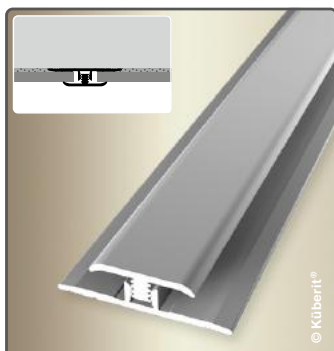

Neue Design-Wandprofile aus Aluminium

New designer wall profiles made of aluminium

FÜR 3 BIS ZU 5 MM BELÄGE · FOR 3 – 5 MM COVERINGS

ABSCHLUSSPROFIL
BORDER PROFILE

ABSCHLUSSPROFIL
BORDER PROFILE

PLATTENSTOSS-SCHIENE
PANEL JOINT RAIL

2-TEILIGER CLIP-VERBINDER
2-PART CLIP CONNECTOR

2-TEILIGE CLIP-AUSSENECKE
2-PART CLIP EXTERIOR CORNER

2-TEILIGE CLIP-INNENECKE
2-PART CLIP INTERIOR CORNER

Badsanierung mit Küberit Design-Wandprofile

Für die Badrenovierung z.B. mit HPL-Schichtstoffplatten oder für Aluminium-Verbundsysteme haben wir ein Design-Wandprofilesortiment entwickelt, das die Montage der Platten und die Arbeiten an den Stößen und Kanten wesentlich erleichtert. Das Ergebnis sind fugenlose, pflegeleichte Oberflächen, die die Hygiene verbessern sowie die Schmutz- und Schimmelbildung verhindern. Die bewährte Profiltechnik von Küberit wird vom Boden auf die Wand fortgeführt.