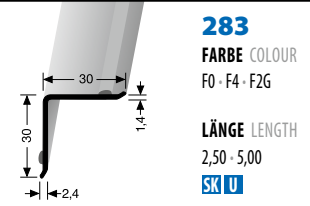

... und unsere Eckschutzwinkel

... and our corner guards

AUSSENWINKEL
EXTERIOR ANGLE

271
FARBE COLOUR
F0 · F4 · F2G · F15*
LÄNGE LENGTH
2,50 · 5,00
SK U

AUSSENWINKEL
EXTERIOR ANGLE

273
FARBE COLOUR
F0 · F4 · F2G · F15*
LÄNGE LENGTH
2,50 · 5,00
SK U

AUSSENWINKEL
EXTERIOR ANGLE

275
FARBE COLOUR
F0 · F4 · F2G
LÄNGE LENGTH
2,50 · 5,00
SK U

INNENWINKEL
INTERIOR ANGLE

283
FARBE COLOUR
F0 · F4 · F2G
LÄNGE LENGTH
2,50 · 5,00
SK U

AUSSENWINKEL, 3-fach gekantet
EXTERIOR ANGLE, 3-side edged