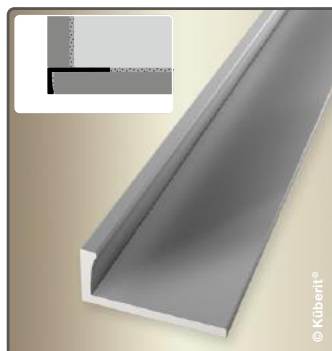

H-VERBINDER
H CONNECTOR

KOMBI INNEN- UND AUSSENECKE
INTERIOR/EXTERIOR CORNER

U-ABSCHLUSSPROFIL
U BORDER PROFILE

L-ABSCHLUSSPROFIL
L BORDER PROFILE

FÜR BIS ZU 7,5 | 8,0 mm BELÄGE · FOR UP TO 7,5 | 8,0 mm COVERINGS

KOMBI INNEN- UND AUSSENECKE
INTERIOR/EXTERIOR CORNER

ABSCHLUSSPROFIL
BORDER PROFILE

FÜR 6,5 BIS ZU 9,5 mm BELÄGE · FOR 6,5 UP TO 9,5 mm COVERINGS

2-TEILIGER CLIP-VERBINDER
2-PART CLIP CONNECTOR

2-TEILIGE CLIP-INNENECKE
2-PART CLIP INTERIOR CORNER