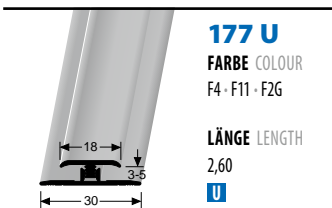

2-TEILIGER CLIP-VERBINDER
2-PART CLIP CONNECTOR