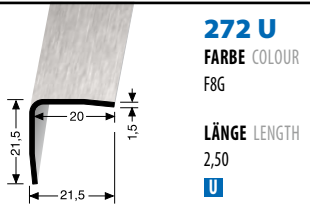

AUSSENWINKEL
EXTERIOR ANGLE

275
FARBE COLOUR
F0 · F4 · F2G
LÄNGE LENGTH
2,50 · 5,00
SK U

INNENWINKEL
INTERIOR ANGLE

283
FARBE COLOUR
F0 · F4 · F2G
LÄNGE LENGTH
2,50 · 5,00
SK U

AUSSENWINKEL, 3-fach gekantet
EXTERIOR ANGLE, 3-side edged

272 U
FARBE COLOUR
F8G
LÄNGE LENGTH
2,50
U

AUSSENWINKEL, 3-fach gekantet
EXTERIOR ANGLE, 3-side edged

274 U
FARBE COLOUR
F8G
LÄNGE LENGTH
2,50
U

AUSSENWINKEL, 3-fach gekantet
EXTERIOR ANGLE, 3-side edged