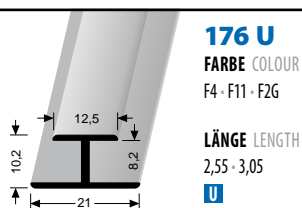

H-VERBINDER
H CONNECTOR

KOMBI INNEN- UND AUSSENECKE
INTERIOR/EXTERIOR CORNER

U-ABSCHLUSSPROFIL
U BORDER PROFILE

L-ABSCHLUSSPROFIL
L BORDER PROFILE

FÜR BIS ZU 7,5 | 8,0 mm BELÄGE · FOR UP TO 7,5 | 8,0 mm COVERINGS