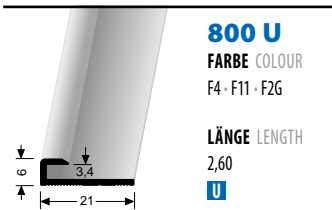

Neue Design-Wandprofile aus Aluminium

New designer wall profiles made of aluminium

FÜR 3 BIS ZU 5 MM BELÄGE · FOR 3 – 5 MM COVERINGS

ABSCHLUSSPROFIL
BORDER PROFILE

ABSCHLUSSPROFIL
BORDER PROFILE

PLATTENSTOSS-SCHIENE
PANEL JOINT RAIL