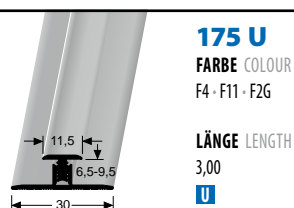

KOMBI INNEN- UND AUSSENECKE
INTERIOR/EXTERIOR CORNER

ABSCHLUSSPROFIL
BORDER PROFILE

FÜR 6,5 BIS ZU 9,5 mm BELÄGE · FOR 6,5 UP TO 9,5 mm COVERINGS

2-TEILIGER CLIP-VERBINDER
2-PART CLIP CONNECTOR

2-TEILIGE CLIP-INNENECKE
2-PART CLIP INTERIOR CORNER