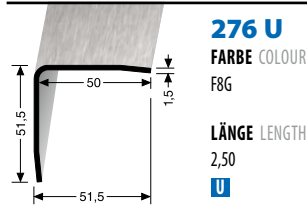

AUSSENWINKEL
EXTERIOR ANGLE

275
FARBE COLOUR
F0 · F4 · F2G
LÄNGE LENGTH
2,50 · 5,00
SK U

INNENWINKEL
INTERIOR ANGLE

283
FARBE COLOUR
F0 · F4 · F2G
LÄNGE LENGTH
2,50 · 5,00
SK U

AUSSENWINKEL, 3-fach gekantet
EXTERIOR ANGLE, 3-side edged

272 U
FARBE COLOUR
F8G
LÄNGE LENGTH
2,50
U

AUSSENWINKEL, 3-fach gekantet
EXTERIOR ANGLE, 3-side edged

274 U
FARBE COLOUR
F8G
LÄNGE LENGTH
2,50
U

AUSSENWINKEL, 3-fach gekantet
EXTERIOR ANGLE, 3-side edged