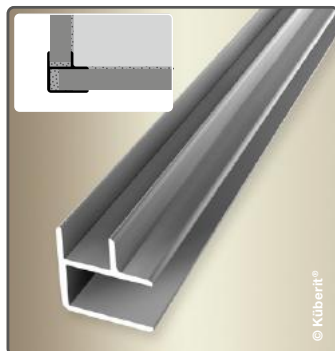

2-TEILIGER CLIP-VERBINDER
2-PART CLIP CONNECTOR

2-TEILIGE CLIP-AUSSENECKE
2-PART CLIP EXTERIOR CORNER

2-TEILIGE CLIP-INNENECKE
2-PART CLIP INTERIOR CORNER

Badsanierung mit Küberit Design-Wandprofile

Für die Badrenovierung z.B. mit HPL-Schichtstoffplatten oder für Aluminium-Verbundsysteme haben wir ein Design-Wandprofilesortiment entwickelt, das die Montage der Platten und die Arbeiten an den Stößen und Kanten wesentlich erleichtert. Das Ergebnis sind fugenlose, pflegeleichte Oberflächen, die die Hygiene verbessern sowie die Schmutz- und Schimmelbildung verhindern. Die bewährte Profiltechnik von Küberit wird vom Boden auf die Wand fortgeführt.

VORHER · BEFORE

© Kübert®

NACHHER · AFTER

© Kübert®

Moderne Wandgestaltung mit unseren Design-Wandprofilen

Modern wall renovation with our designer wall profiles

FÜR BIS ZU 8,2 mm BELÄGE · FOR UP TO 8,2 mm COVERINGS

H-VERBINDER
H CONNECTOR

KOMBI INNEN- UND AUSSENECKE
INTERIOR/EXTERIOR CORNER

U-ABSCHLUSSPROFIL
U BORDER PROFILE

L-ABSCHLUSSPROFIL
L BORDER PROFILE

FÜR BIS ZU 7,5 | 8,0 mm BELÄGE · FOR UP TO 7,5 | 8,0 mm COVERINGS