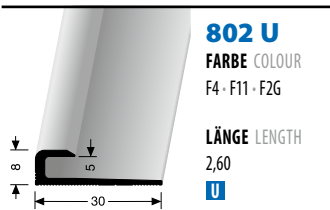

Neue Design-Wandprofile aus Aluminium

New designer wall profiles made of aluminium

FÜR 3 BIS ZU 5 MM BELÄGE · FOR 3 – 5 MM COVERINGS

ABSCHLUSSPROFIL
BORDER PROFILE

ABSCHLUSSPROFIL
BORDER PROFILE

PLATTENSTOSS-SCHIENE
PANEL JOINT RAIL