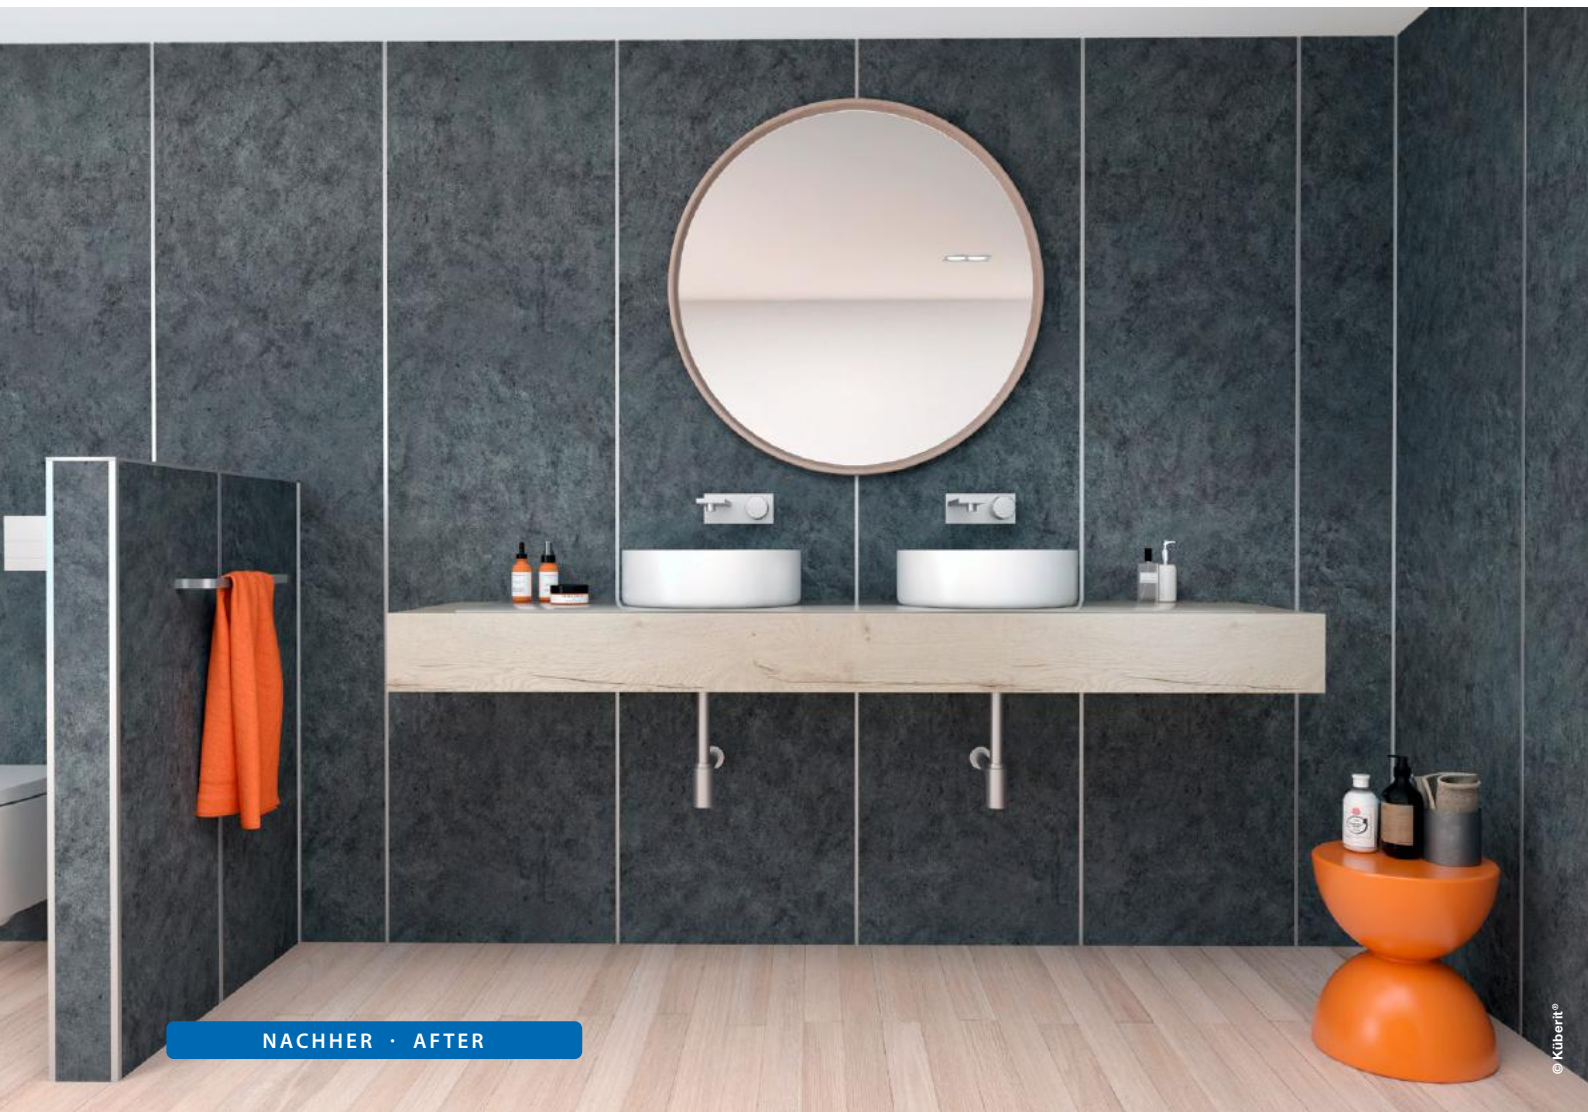

VORHER · BEFORE

NACHHER · AFTER

© Kübert®