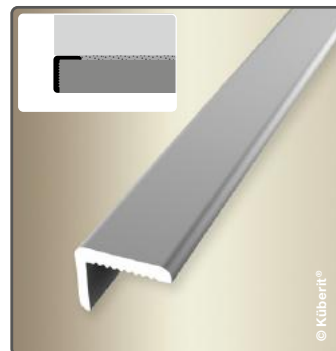

H-VERBINDER
H CONNECTOR

KOMBI INNEN- UND AUSSENECKE
INTERIOR/EXTERIOR CORNER

U-ABSCHLUSSPROFIL
U BORDER PROFILE

L-ABSCHLUSSPROFIL
L BORDER PROFILE

FÜR BIS ZU 7,5 | 8,0 mm BELÄGE · FOR UP TO 7,5 | 8,0 mm COVERINGS

KOMBI INNEN- UND AUSSENECKE
INTERIOR/EXTERIOR CORNER

ABSCHLUSSPROFIL
BORDER PROFILE

FÜR 6,5 BIS ZU 9,5 mm BELÄGE · FOR 6,5 UP TO 9,5 mm COVERINGS

2-TEILIGER CLIP-VERBINDER
2-PART CLIP CONNECTOR

2-TEILIGE CLIP-INNENECKE
2-PART CLIP INTERIOR CORNER