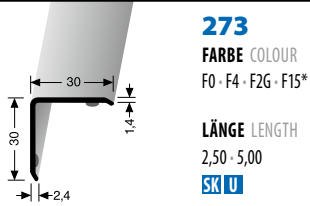

... und unsere Eckschutzwinkel

... and our corner guards

AUSSENWINKEL
EXTERIOR ANGLE

271
FARBE COLOUR
F0 · F4 · F2G · F15*
LÄNGE LENGTH
2,50 · 5,00
SK U

AUSSENWINKEL
EXTERIOR ANGLE

273
FARBE COLOUR
F0 · F4 · F2G · F15*
LÄNGE LENGTH
2,50 · 5,00
SK U

AUSSENWINKEL
EXTERIOR ANGLE

275
FARBE COLOUR
F0 · F4 · F2G
LÄNGE LENGTH
2,50 · 5,00
SK U

INNENWINKEL
INTERIOR ANGLE

283
FARBE COLOUR
F0 · F4 · F2G
LÄNGE LENGTH
2,50 · 5,00
SK U

AUSSENWINKEL, 3-fach gekantet
EXTERIOR ANGLE, 3-side edged