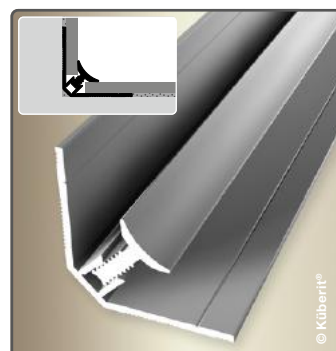

H-VERBINDER
H CONNECTOR

KOMBI INNEN- UND AUSSENECKE
INTERIOR/EXTERIOR CORNER

U-ABSCHLUSSPROFIL
U BORDER PROFILE

L-ABSCHLUSSPROFIL
L BORDER PROFILE

FÜR BIS ZU 7,5 | 8,0 mm BELÄGE · FOR UP TO 7,5 | 8,0 mm COVERINGS

KOMBI INNEN- UND AUSSENECKE
INTERIOR/EXTERIOR CORNER

ABSCHLUSSPROFIL
BORDER PROFILE

FÜR 6,5 BIS ZU 9,5 mm BELÄGE · FOR 6,5 UP TO 9,5 mm COVERINGS

2-TEILIGER CLIP-VERBINDER
2-PART CLIP CONNECTOR

2-TEILIGE CLIP-INNENECKE
2-PART CLIP INTERIOR CORNER