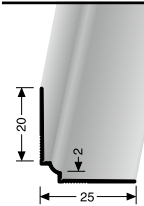

INNENECKE
INTERIOR CORNER

160
FARBE COLOUR
F4 · F5 · F2G
F15 · F16
LÄNGE LENGTH
2,70
U G