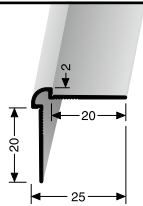

Entdecken Sie auch unsere Wand- und Tapetenprofile ...

Discover our wall and wallpaper profiles ...

FÜR 2 mm BELÄGE · FOR 2 mm COVERINGS

AUSSENECKE
EXTERIOR CORNER

150
FARBE COLOUR
F4 · F5 · F2G
F15 · F16
LÄNGE LENGTH
2,70
U G