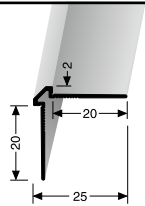

AUSSENECKE
EXTERIOR CORNER

155
FARBE COLOUR
F4 · F5 · F2G
F15 · F16
LÄNGE LENGTH
2,70
U G