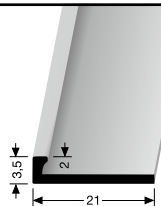

ABSCHLUSSPROFIL
BORDER PROFILE

299
FARBE COLOUR
F4 · F5 · F2
F15 · F16
LÄNGE LENGTH
2,50
U G