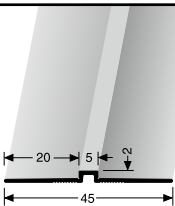

AUSSENECKE
EXTERIOR CORNER

155
FARBE COLOUR
F4 · F5 · F2G
F15 · F16
LÄNGE LENGTH
2,70
U G

INNENECKE
INTERIOR CORNER

160
FARBE COLOUR
F4 · F5 · F2G
F15 · F16
LÄNGE LENGTH
2,70
U G

VERBINDER
CONNECTOR

170
FARBE COLOUR
F4 · F5 · F2G
F15 · F16
LÄNGE LENGTH
2,70
U G