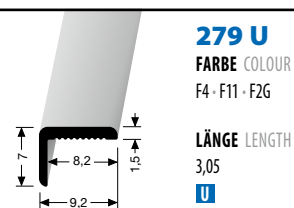

H-VERBINDER
H CONNECTOR

KOMBI INNEN- UND AUSSENECKE
INTERIOR/EXTERIOR CORNER

U-ABSCHLUSSPROFIL
U BORDER PROFILE

L-ABSCHLUSSPROFIL
L BORDER PROFILE

FÜR BIS ZU 7,5 | 8,0 mm BELÄGE · FOR UP TO 7,5 | 8,0 mm COVERINGS

KOMBI INNEN- UND AUSSENECKE
INTERIOR/EXTERIOR CORNER

ABSCHLUSSPROFIL
BORDER PROFILE

FÜR 6,5 BIS ZU 9,5 mm BELÄGE · FOR 6,5 UP TO 9,5 mm COVERINGS

2-TEILIGER CLIP-VERBINDER
2-PART CLIP CONNECTOR

2-TEILIGE CLIP-INNENECKE
2-PART CLIP INTERIOR CORNER