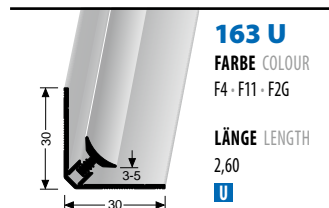

2-TEILIGE CLIP-INNENECKE
2-PART CLIP INTERIOR CORNER

Badsanierung mit Küberit Design-Wandprofile

Für die Badrenovierung z.B. mit HPL-Schichtstoffplatten oder für Aluminium-Verbundsysteme haben wir ein Design-Wandprofilesortiment entwickelt, das die Montage der Platten und die Arbeiten an den Stößen und Kanten wesentlich erleichtert. Das Ergebnis sind fugenlose, pflegeleichte Oberflächen, die die Hygiene verbessern sowie die Schmutz- und Schimmelbildung verhindern. Die bewährte Profiltechnik von Küberit wird vom Boden auf die Wand fortgeführt.

Bathroom renovation with Küberit designer wall profiles

For bathroom renovation, e.g. with HPL laminate panels or for aluminum composite systems, we have developed a designer wall profile range that makes it much easier to install the panels and work on the joints and edges. The result is jointless, easy-to-clean surfaces that improve hygiene and prevent the formation of dirt and mold. Küberit's proven profile technology is continued from the floor to the wall.