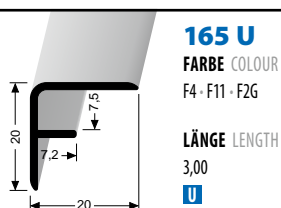

H-VERBINDER
H CONNECTOR

KOMBI INNEN- UND AUSSENECKE
INTERIOR/EXTERIOR CORNER

U-ABSCHLUSSPROFIL
U BORDER PROFILE

L-ABSCHLUSSPROFIL
L BORDER PROFILE

FÜR BIS ZU 7,5 | 8,0 mm BELÄGE · FOR UP TO 7,5 | 8,0 mm COVERINGS

KOMBI INNEN- UND AUSSENECKE
INTERIOR/EXTERIOR CORNER

ABSCHLUSSPROFIL
BORDER PROFILE

FÜR 6,5 BIS ZU 9,5 mm BELÄGE · FOR 6,5 UP TO 9,5 mm COVERINGS

2-TEILIGER CLIP-VERBINDER
2-PART CLIP CONNECTOR

2-TEILIGE CLIP-INNENECKE
2-PART CLIP INTERIOR CORNER