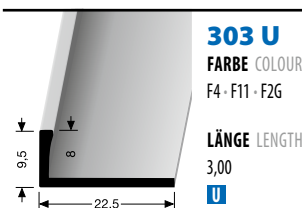

ABSCHLUSSPROFIL
BORDER PROFILE