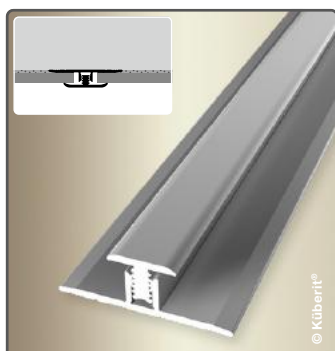

KOMBI INNEN- UND AUSSENECKE
INTERIOR/EXTERIOR CORNER

ABSCHLUSSPROFIL
BORDER PROFILE

FÜR 6,5 BIS ZU 9,5 mm BELÄGE · FOR 6,5 UP TO 9,5 mm COVERINGS

2-TEILIGER CLIP-VERBINDER
2-PART CLIP CONNECTOR

2-TEILIGE CLIP-INNENECKE
2-PART CLIP INTERIOR CORNER