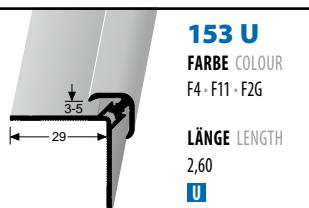

2-TEILIGE CLIP-AUSSENECKE
2-PART CLIP EXTERIOR CORNER